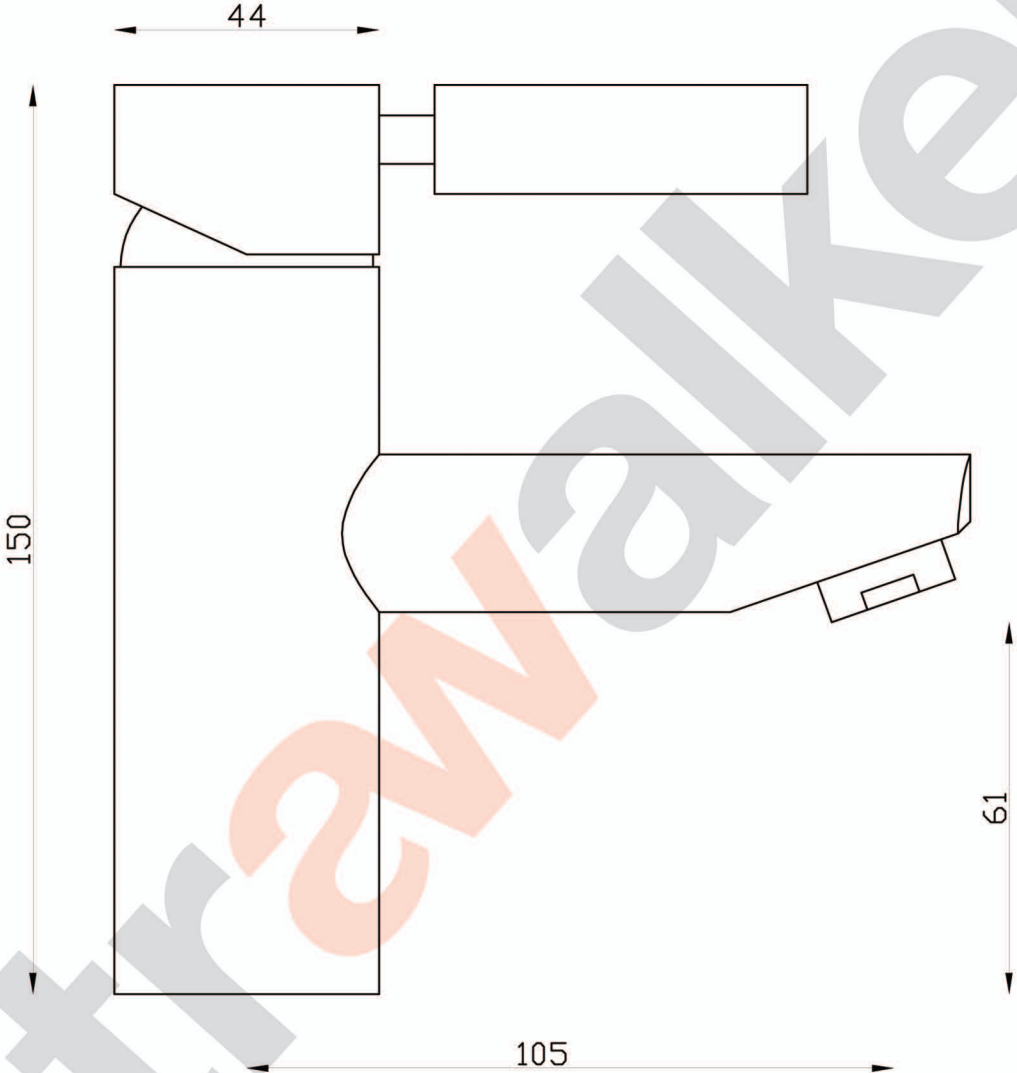

ICON +

A67.02.V2.LH Basin Mixer

astrawalker™