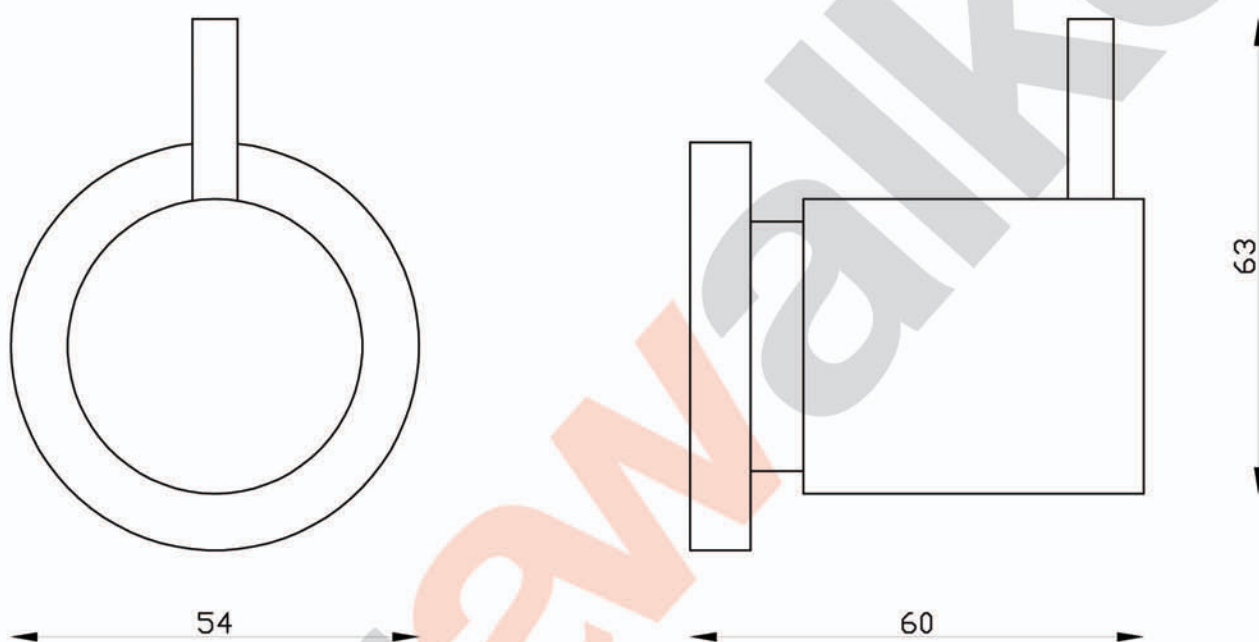

ICON

A69.41 Bath/Shower Divertor

aw™

astrawalker™