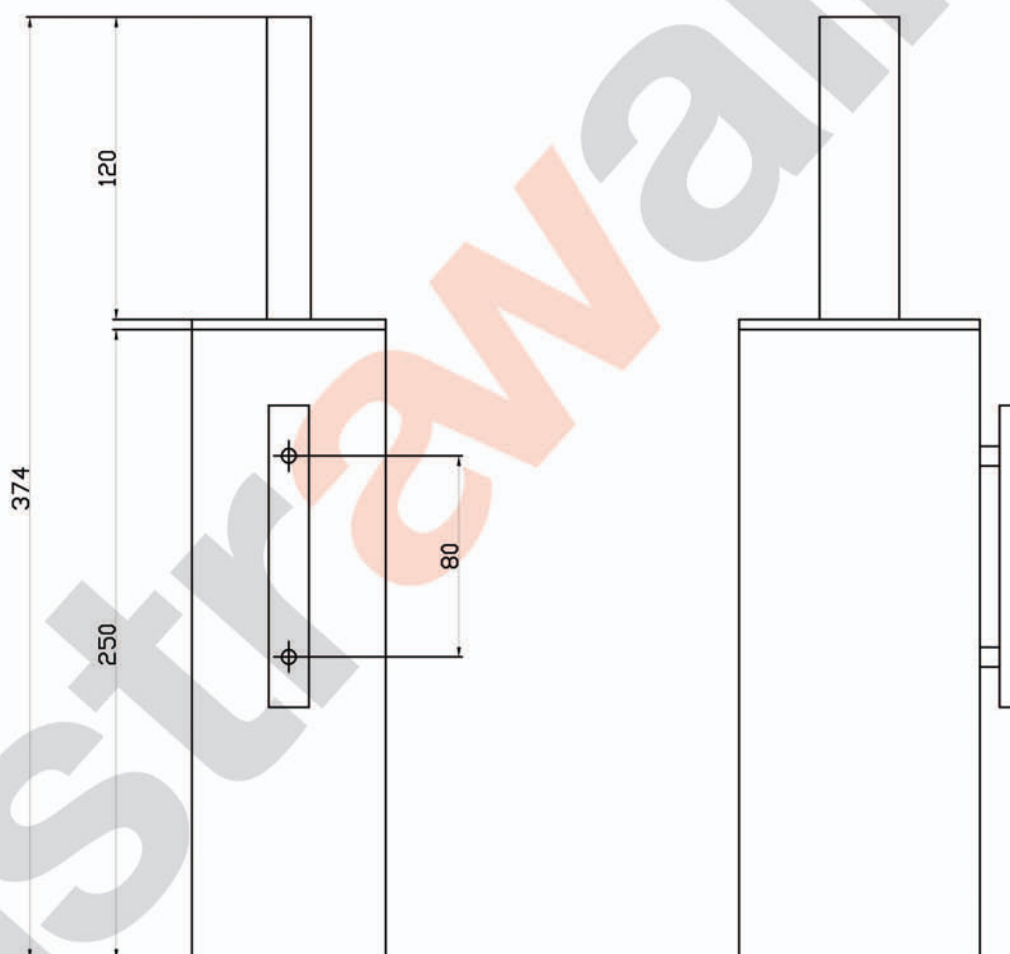

ICON

A69.78 Toilet Brush Holder

aw™

astrawalker™