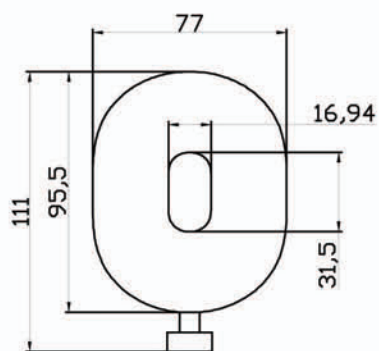

ICON

A69.78 Toilet Brush Holder

aw™

astrawalker™