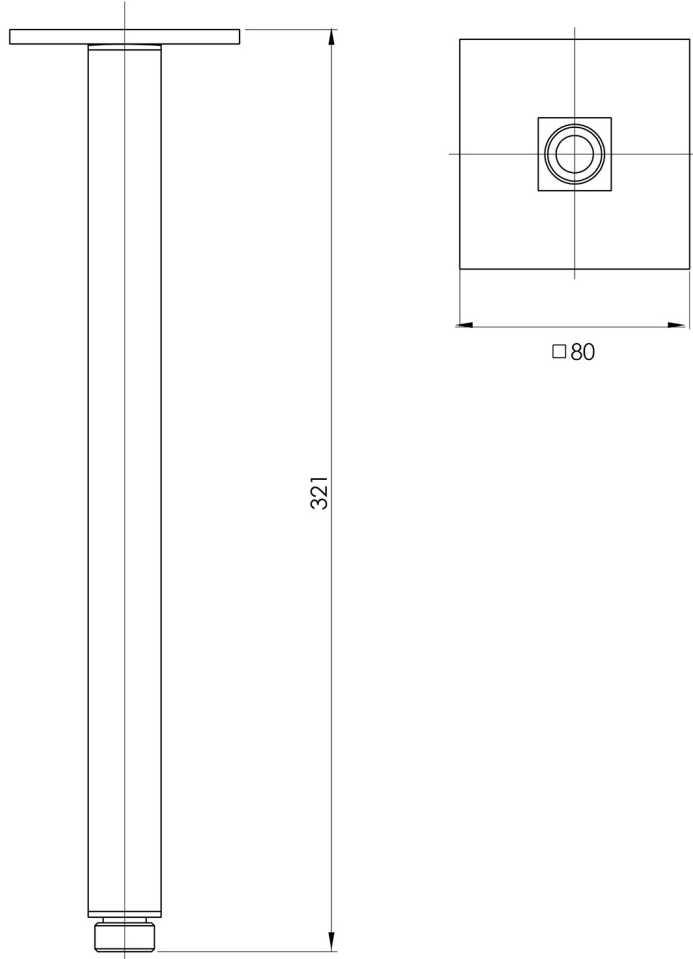

## LEXI CEILING ARM 300MM