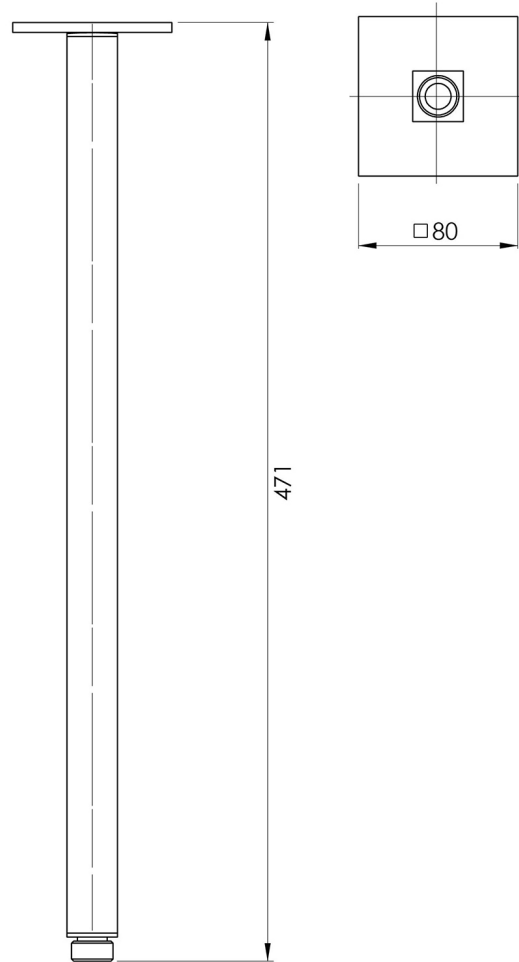

## LEXI CEILING ARM 450MM