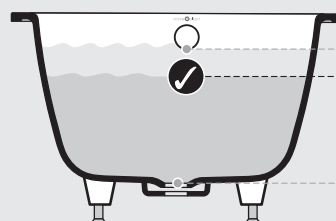

Bañera encastrada, ideal para montaje encastrado o bajo encimera

- Hecho de QUARRYCAST™
 - Hecho en una pieza de piedra volcánica y resina
 - Más resistente y duradero que acrílico
- Fácil de limpiar y acabado brillante
- Máxima flexibilidad en el diseño para instalarla encastrada o sobre encimera
- Bordes con corte de diamante
- 4 pies ajustables para un perfecto nivelado
- 25 años de garantía

Section AA

Drop In Cut Out

1469mm x 755mm
57 7/8" x 28"

UnderMount Cut Out

1426mm x 717mm
56 1/8" x 28 1/4"

*All measurements subject to +/-5% tolerance
*Overflow hole not drilled

l = 1500mm / 59"
w = 800mm / 31 1/2"
h = 480-486mm / 18 7/8-19 1/8"