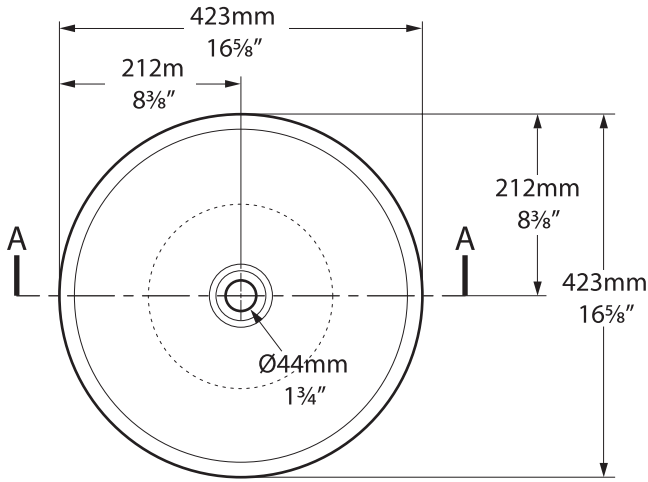

# Maru 42

VB-MAU-42-NO / VB-MAU42-xx-NO

**Top view**

**Side view**

**Front view**

**Semi recessed**

**Section AA**

\*All measurements subject to +/-5% tolerance

l = 423mm / 16<sup>5</sup>/<sub>8</sub>"  
w = 423mm / 16<sup>5</sup>/<sub>8</sub>"  
h = 178mm / 7"