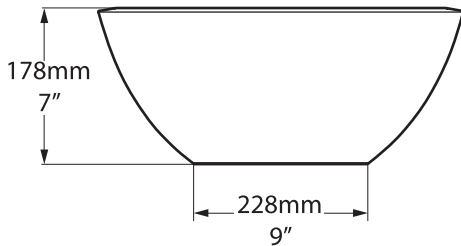

# Maru 42

VB-MAU-42-NO / VB-MAU42-xx-NO

**Top view**

**Side view**

**Front view**

**Semi recessed**

**Section AA**

\*All measurements subject to +/-5% tolerance

l = 423mm / 16<sup>5</sup>/<sub>8</sub>"  
w = 423mm / 16<sup>5</sup>/<sub>8</sub>"  
h = 178mm / 7"