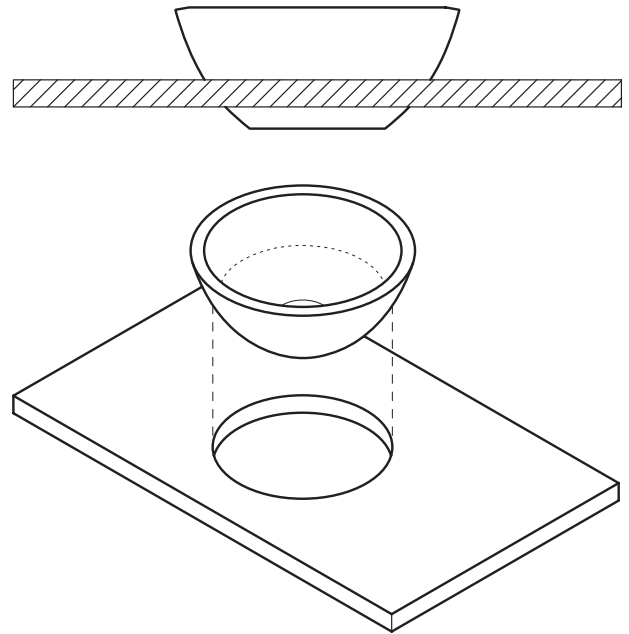

# Maru 42

VB-MAU-42-NO / VB-MAU42-xx-NO

**Top view**

**Side view**

**Front view**

**Semi recessed**

**Section AA**

\*All measurements subject to +/-5% tolerance

l = 423mm / 16<sup>5</sup>/<sub>8</sub>"  
w = 423mm / 16<sup>5</sup>/<sub>8</sub>"  
h = 178mm / 7"