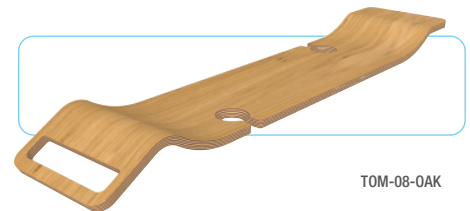

Cheshire, Eldon, Hampshire, Mozzano, Mozzano 2, Ravello, Pembroke, Roxburgh, Trivento, Vetralla, Vetralla 2, Wessex und York

Pont de baignoire Design

Recommandé pour les baignoires Cheshire, Eldon, Hampshire, Mozzano, Mozzano 2, Ravello, Pembroke, Roxburgh, Trivento, Vetralla, Vetralla 2, Wessex et York

Bandeja de bañera

Recomendado para Cheshire, Eldon, Hampshire, Mozzano, Mozzano 2, Ravello, Pembroke, Roxburgh, Trivento, Vetralla, Vetralla 2, Wessex y York

Porta libro/vino contemporaneo per vasca

Raccomandato per le vasche Cheshire, Eldon, Hampshire, Mozzano, Mozzano 2, Ravello, Pembroke, Roxburgh, Trivento, Vetralla, Vetralla 2, Wessex e York