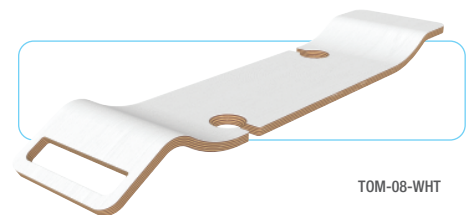

Cheshire, Eldon, Hampshire, Mozzano, Mozzano 2, Ravello, Pembroke, Roxburgh, Trivento, Vetralla, Vetralla 2, Wessex und York

Pont de baignoire Design

Recommandé pour les baignoires Cheshire, Eldon, Hampshire, Mozzano, Mozzano 2, Ravello, Pembroke, Roxburgh, Trivento, Vetralla, Vetralla 2, Wessex et York

Bandeja de bañera

Recomendado para Cheshire, Eldon, Hampshire, Mozzano, Mozzano 2, Ravello, Pembroke, Roxburgh, Trivento, Vetralla, Vetralla 2, Wessex y York

Porta libro/vino contemporaneo per vasca

Raccomandato per le vasche Cheshire, Eldon, Hampshire, Mozzano, Mozzano 2, Ravello, Pembroke, Roxburgh, Trivento, Vetralla, Vetralla 2, Wessex e York

TOM-08-OAK

TOM-08-WAL

TOM-08-WHT

-  **TOM-08-OAK** - Oak laminate, Eichen laminat, Stratifié chêne, Roble laminado, Laminato in rovere
-  **TOM-08-WAL** - Walnut laminate, Walnuss laminat, Stratifié noyer, Nogal laminado, Laminato in noce
-  **TOM-08-WHT** - White laminate, Laminat weiß, Stratifié blanc, Laminato Bianco, Laminato in Bianco