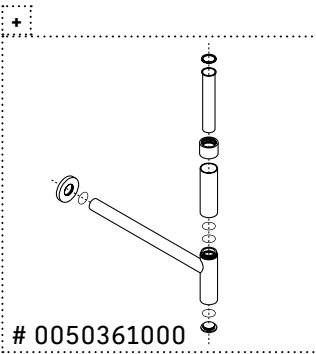

Leben im Bad
Living bathrooms

MOUNTING INSTRUCTIONS

037950..., # 037960...,
037970..., # 037980...

038050..., # 038060...,
038070..., # 038080...

038142

0050361000

1

180°

2

3

0,5

4

5

6

7a # 0379../# 0380..

7b # 038142....

8

9

10

11

90°

<90°

12a # 0379../# 0380..

12b # 038142....