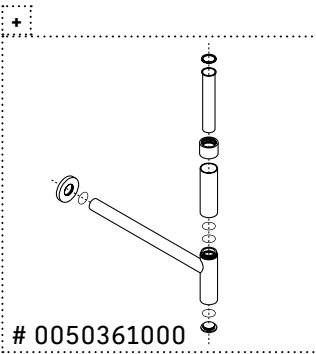

Leben im Bad
Living bathrooms

MOUNTING INSTRUCTIONS

037950..., # 037960...,
037970..., # 037980...

038050..., # 038060...,
038070..., # 038080...

038142

0050361000

1

180°

2

3

0,5

4

5

6

7a # 0379../# 0380..

7b # 038142....

8

9

10

11

90°

<90°

12a # 0379../# 0380..