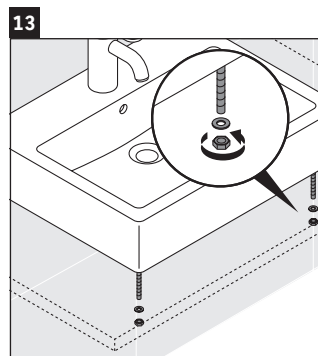

Leben im Bad
Living bathrooms

MOUNTING INSTRUCTIONS

Duravit AG
P.O. Box 240
Werderstr. 36
78132 Hornberg
Germany
Phone +49 78 33 70 0
Fax +49 78 33 70 289
info@duravit.com
www.duravit.com