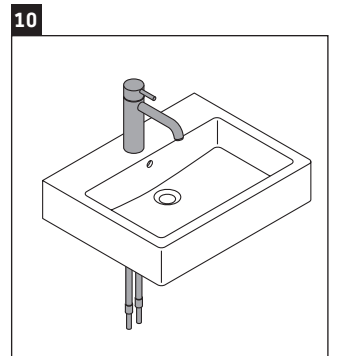

Leben im Bad
Living bathrooms

MOUNTING INSTRUCTIONS

Duravit AG
P.O. Box 240
Werderstr. 36
78132 Hornberg
Germany
Phone +49 78 33 70 0
Fax +49 78 33 70 289
info@duravit.com
www.duravit.com