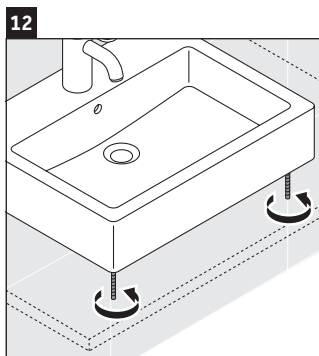

Leben im Bad
Living bathrooms

MOUNTING INSTRUCTIONS

Duravit AG
P.O. Box 240
Werderstr. 36
78132 Hornberg
Germany
Phone +49 78 33 70 0
Fax +49 78 33 70 289
info@duravit.com
www.duravit.com