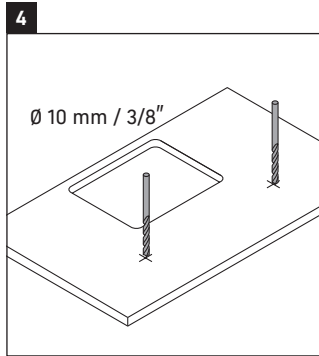

Leben im Bad
Living bathrooms

MOUNTING INSTRUCTIONS

Duravit AG
P.O. Box 240
Werderstr. 36
78132 Hornberg
Germany
Phone +49 78 33 70 0
Fax +49 78 33 70 289
info@duravit.com
www.duravit.com