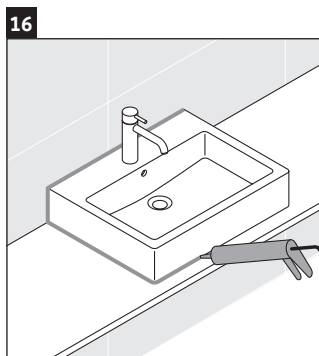

Leben im Bad
Living bathrooms

MOUNTING INSTRUCTIONS

Duravit AG
P.O. Box 240
Werderstr. 36
78132 Hornberg
Germany
Phone +49 78 33 70 0
Fax +49 78 33 70 289
info@duravit.com
www.duravit.com