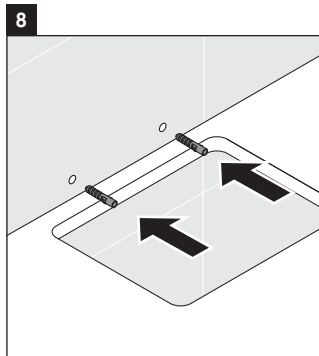

Leben im Bad
Living bathrooms

MOUNTING INSTRUCTIONS

Duravit AG
P.O. Box 240
Werderstr. 36
78132 Hornberg
Germany
Phone +49 78 33 70 0
Fax +49 78 33 70 289
info@duravit.com
www.duravit.com