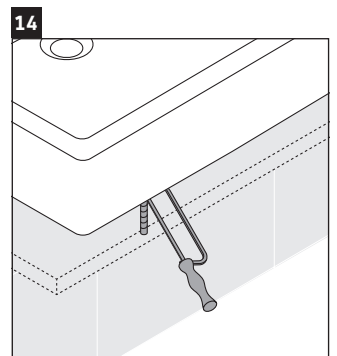

Leben im Bad
Living bathrooms

MOUNTING INSTRUCTIONS

Duravit AG
P.O. Box 240
Werderstr. 36
78132 Hornberg
Germany
Phone +49 78 33 70 0
Fax +49 78 33 70 289
info@duravit.com
www.duravit.com