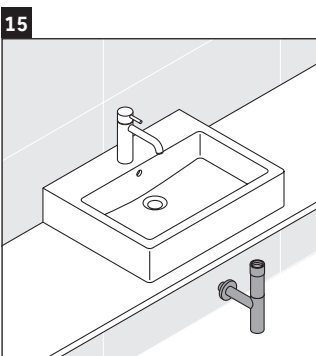

Leben im Bad
Living bathrooms

MOUNTING INSTRUCTIONS

Duravit AG
P.O. Box 240
Werderstr. 36
78132 Hornberg
Germany
Phone +49 78 33 70 0
Fax +49 78 33 70 289
info@duravit.com
www.duravit.com