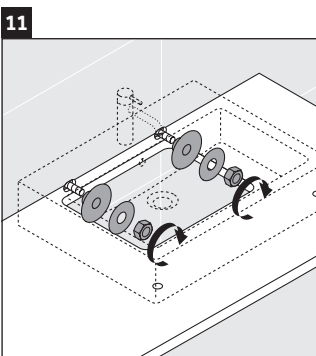

Leben im Bad
Living bathrooms

MOUNTING INSTRUCTIONS

Duravit AG
P.O. Box 240
Werderstr. 36
78132 Hornberg
Germany
Phone +49 78 33 70 0
Fax +49 78 33 70 289
info@duravit.com
www.duravit.com