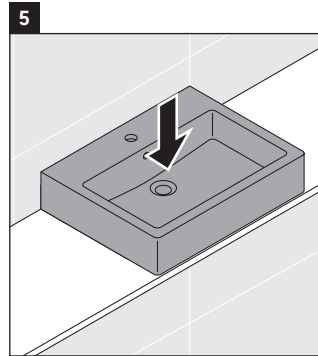

Leben im Bad
Living bathrooms

MOUNTING INSTRUCTIONS

Duravit AG
P.O. Box 240
Werderstr. 36
78132 Hornberg
Germany
Phone +49 78 33 70 0
Fax +49 78 33 70 289
info@duravit.com
www.duravit.com