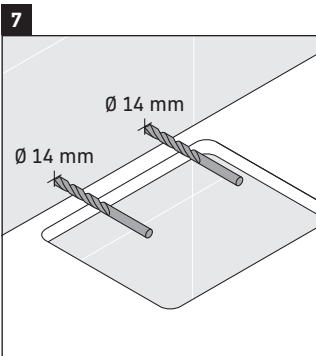

Leben im Bad
Living bathrooms

MOUNTING INSTRUCTIONS

Duravit AG
P.O. Box 240
Werderstr. 36
78132 Hornberg
Germany
Phone +49 78 33 70 0
Fax +49 78 33 70 289
info@duravit.com
www.duravit.com