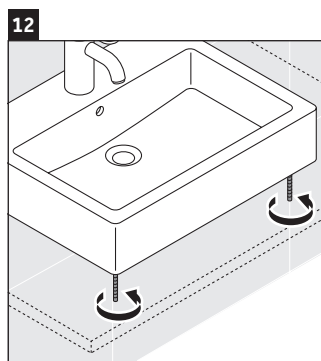

Leben im Bad
Living bathrooms

MOUNTING INSTRUCTIONS

Duravit AG
P.O. Box 240
Werderstr. 36
78132 Hornberg
Germany
Phone +49 78 33 70 0
Fax +49 78 33 70 289
info@duravit.com
www.duravit.com