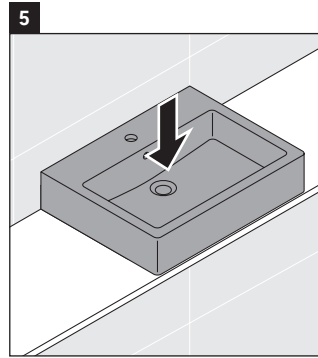

Leben im Bad
Living bathrooms

MOUNTING INSTRUCTIONS

Duravit AG
P.O. Box 240
Werderstr. 36
78132 Hornberg
Germany
Phone +49 78 33 70 0
Fax +49 78 33 70 289
info@duravit.com
www.duravit.com