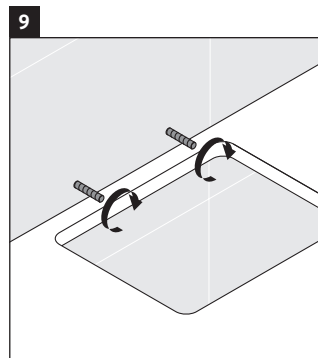

Leben im Bad
Living bathrooms

MOUNTING INSTRUCTIONS

Duravit AG
P.O. Box 240
Werderstr. 36
78132 Hornberg
Germany
Phone +49 78 33 70 0
Fax +49 78 33 70 289
info@duravit.com
www.duravit.com