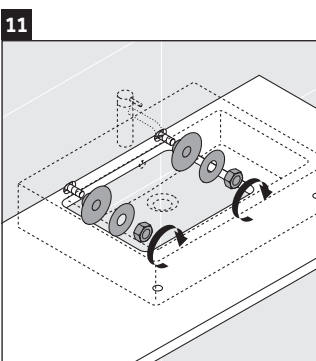

Leben im Bad
Living bathrooms

MOUNTING INSTRUCTIONS

Duravit AG
P.O. Box 240
Werderstr. 36
78132 Hornberg
Germany
Phone +49 78 33 70 0
Fax +49 78 33 70 289
info@duravit.com
www.duravit.com