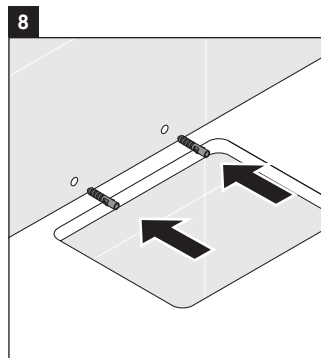

Leben im Bad
Living bathrooms

MOUNTING INSTRUCTIONS

Duravit AG
P.O. Box 240
Werderstr. 36
78132 Hornberg
Germany
Phone +49 78 33 70 0
Fax +49 78 33 70 289
info@duravit.com
www.duravit.com