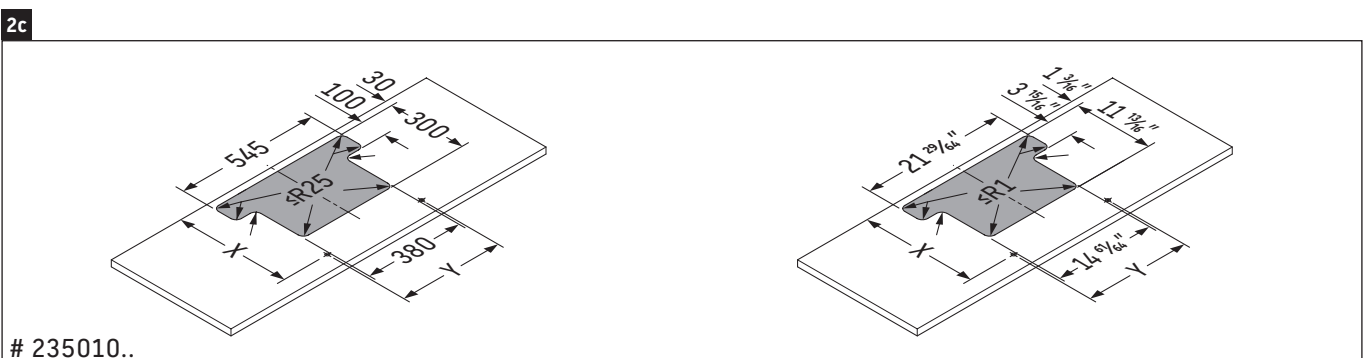

Leben im Bad
Living bathrooms

MOUNTING INSTRUCTIONS

Duravit AG
P.O. Box 240
Werderstr. 36
78132 Hornberg
Germany
Phone +49 78 33 70 0
Fax +49 78 33 70 289
info@duravit.com
www.duravit.com