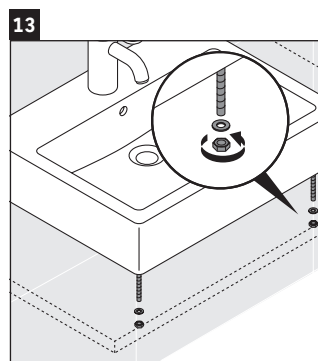

Leben im Bad
Living bathrooms

MOUNTING INSTRUCTIONS

Duravit AG
P.O. Box 240
Werderstr. 36
78132 Hornberg
Germany
Phone +49 78 33 70 0
Fax +49 78 33 70 289
info@duravit.com
www.duravit.com