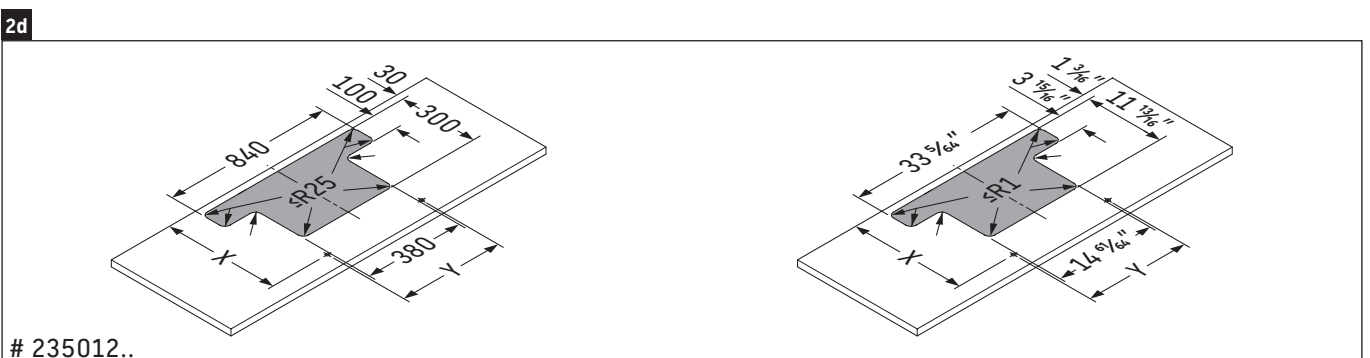

Leben im Bad
Living bathrooms

MOUNTING INSTRUCTIONS

Duravit AG
P.O. Box 240
Werderstr. 36
78132 Hornberg
Germany
Phone +49 78 33 70 0
Fax +49 78 33 70 289
info@duravit.com
www.duravit.com