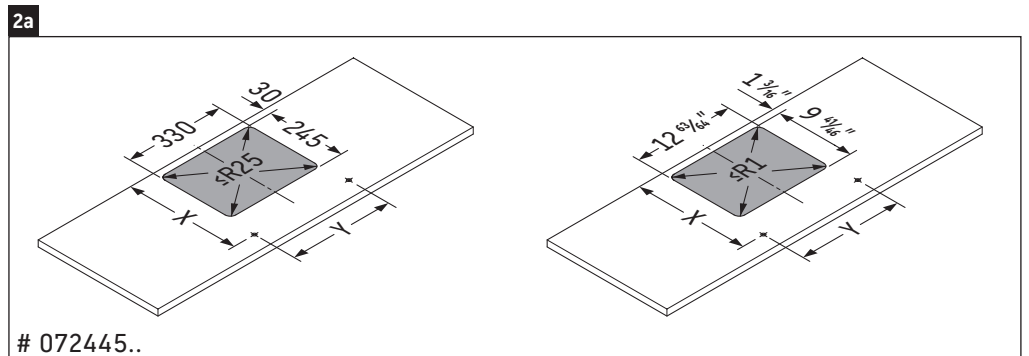

Leben im Bad
Living bathrooms

MOUNTING INSTRUCTIONS

Duravit AG
P.O. Box 240
Werderstr. 36
78132 Hornberg
Germany
Phone +49 78 33 70 0
Fax +49 78 33 70 289
info@duravit.com
www.duravit.com