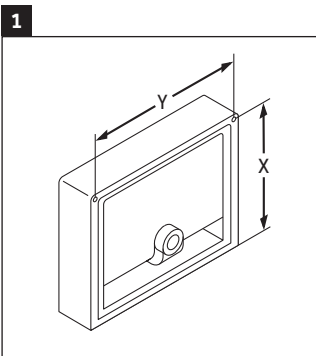

Leben im Bad
Living bathrooms

MOUNTING INSTRUCTIONS

Duravit AG
P.O. Box 240
Werderstr. 36
78132 Hornberg
Germany
Phone +49 78 33 70 0
Fax +49 78 33 70 289
info@duravit.com
www.duravit.com