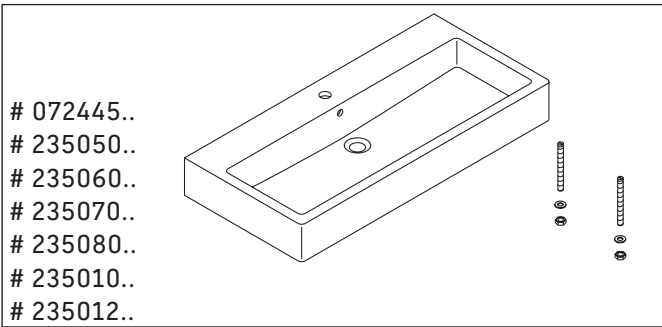

Leben im Bad
Living bathrooms

MOUNTING INSTRUCTIONS

Duravit AG
P.O. Box 240
Werderstr. 36
78132 Hornberg
Germany
Phone +49 78 33 70 0
Fax +49 78 33 70 289
info@duravit.com
www.duravit.com