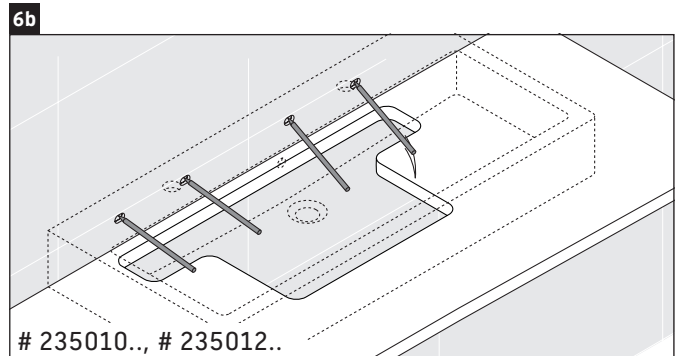

Leben im Bad
Living bathrooms

MOUNTING INSTRUCTIONS

Duravit AG
P.O. Box 240
Werderstr. 36
78132 Hornberg
Germany
Phone +49 78 33 70 0
Fax +49 78 33 70 289
info@duravit.com
www.duravit.com