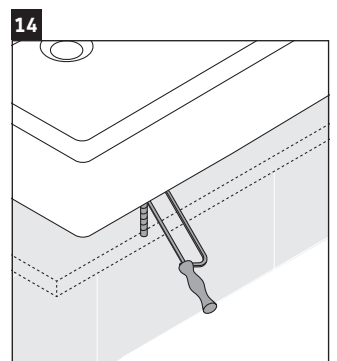

Leben im Bad
Living bathrooms

MOUNTING INSTRUCTIONS

Duravit AG
P.O. Box 240
Werderstr. 36
78132 Hornberg
Germany
Phone +49 78 33 70 0
Fax +49 78 33 70 289
info@duravit.com
www.duravit.com