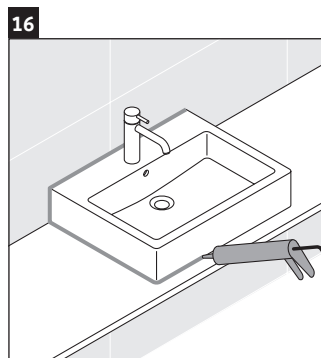

Leben im Bad
Living bathrooms

MOUNTING INSTRUCTIONS

Duravit AG
P.O. Box 240
Werderstr. 36
78132 Hornberg
Germany
Phone +49 78 33 70 0
Fax +49 78 33 70 289
info@duravit.com
www.duravit.com