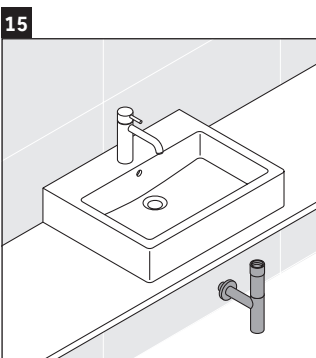

Leben im Bad
Living bathrooms

MOUNTING INSTRUCTIONS

Duravit AG
P.O. Box 240
Werderstr. 36
78132 Hornberg
Germany
Phone +49 78 33 70 0
Fax +49 78 33 70 289
info@duravit.com
www.duravit.com