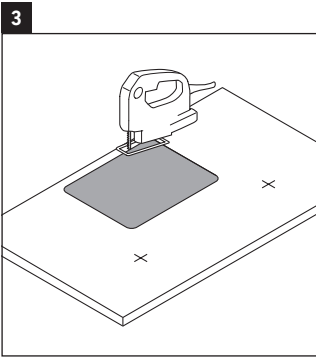

Leben im Bad
Living bathrooms

MOUNTING INSTRUCTIONS

Duravit AG
P.O. Box 240
Werderstr. 36
78132 Hornberg
Germany
Phone +49 78 33 70 0
Fax +49 78 33 70 289
info@duravit.com
www.duravit.com