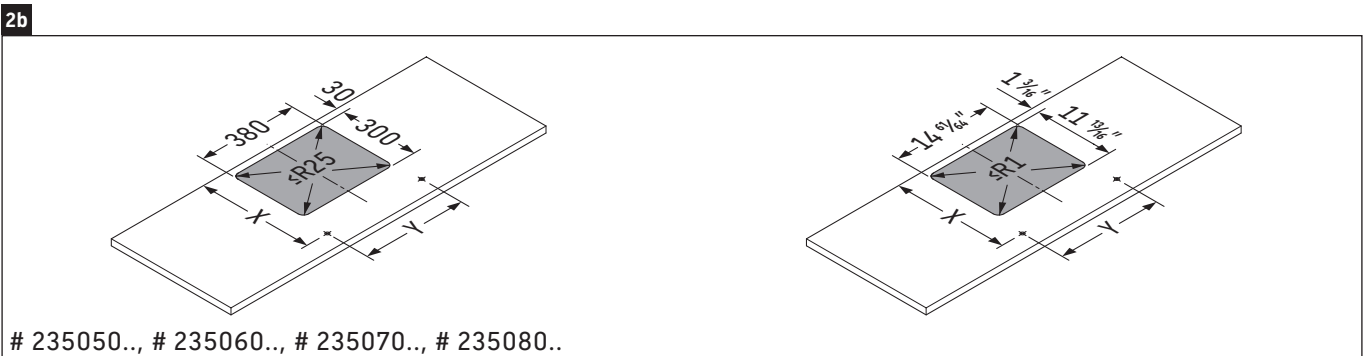

Leben im Bad
Living bathrooms

MOUNTING INSTRUCTIONS

Duravit AG
P.O. Box 240
Werderstr. 36
78132 Hornberg
Germany
Phone +49 78 33 70 0
Fax +49 78 33 70 289
info@duravit.com
www.duravit.com