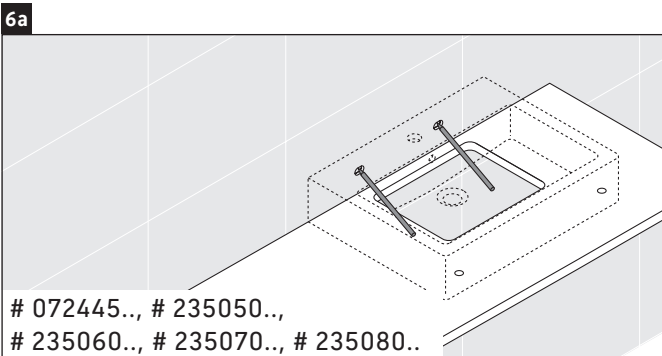

Leben im Bad
Living bathrooms

MOUNTING INSTRUCTIONS

Duravit AG
P.O. Box 240
Werderstr. 36
78132 Hornberg
Germany
Phone +49 78 33 70 0
Fax +49 78 33 70 289
info@duravit.com
www.duravit.com