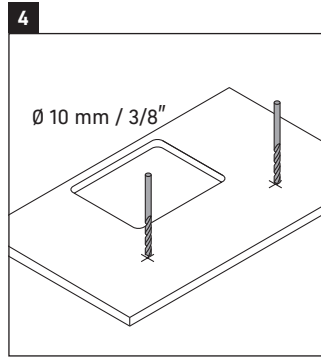

Leben im Bad
Living bathrooms

MOUNTING INSTRUCTIONS

Duravit AG
P.O. Box 240
Werderstr. 36
78132 Hornberg
Germany
Phone +49 78 33 70 0
Fax +49 78 33 70 289
info@duravit.com
www.duravit.com