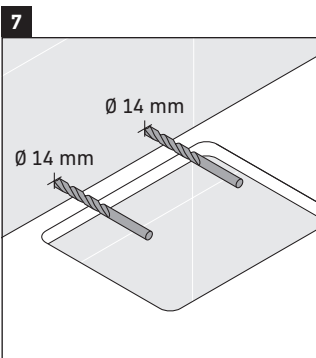

Leben im Bad
Living bathrooms

MOUNTING INSTRUCTIONS

Duravit AG
P.O. Box 240
Werderstr. 36
78132 Hornberg
Germany
Phone +49 78 33 70 0
Fax +49 78 33 70 289
info@duravit.com
www.duravit.com