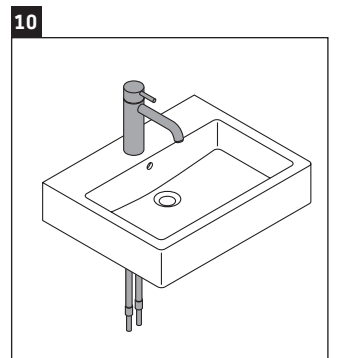

Leben im Bad
Living bathrooms

MOUNTING INSTRUCTIONS

Duravit AG
P.O. Box 240
Werderstr. 36
78132 Hornberg
Germany
Phone +49 78 33 70 0
Fax +49 78 33 70 289
info@duravit.com
www.duravit.com