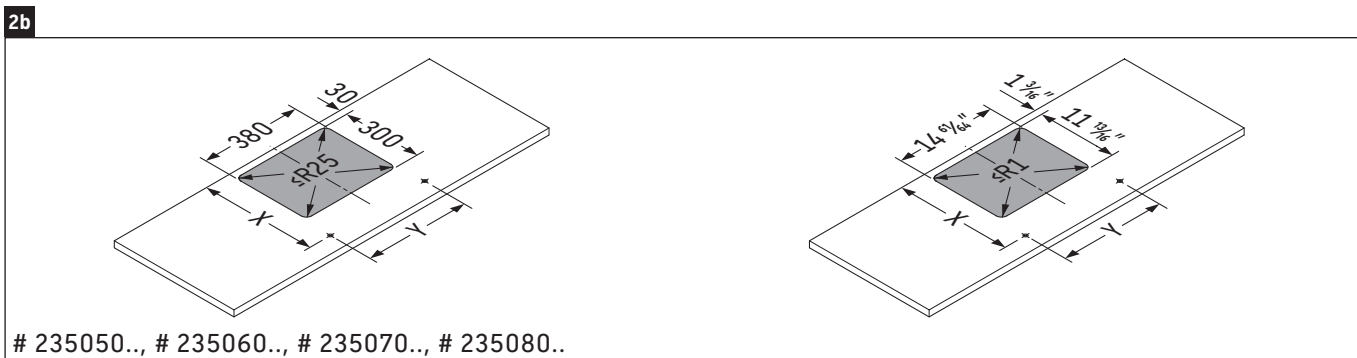

Leben im Bad
Living bathrooms

MOUNTING INSTRUCTIONS

Duravit AG
P.O. Box 240
Werderstr. 36
78132 Hornberg
Germany
Phone +49 78 33 70 0
Fax +49 78 33 70 289
info@duravit.com
www.duravit.com