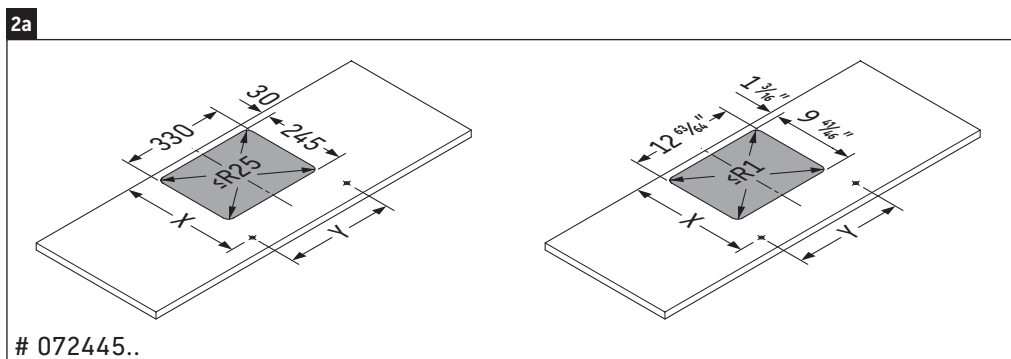

Leben im Bad
Living bathrooms

MOUNTING INSTRUCTIONS

Duravit AG
P.O. Box 240
Werderstr. 36
78132 Hornberg
Germany
Phone +49 78 33 70 0
Fax +49 78 33 70 289
info@duravit.com
www.duravit.com