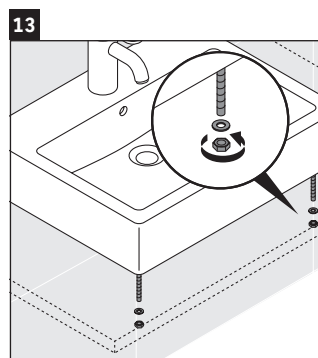

Leben im Bad
Living bathrooms

MOUNTING INSTRUCTIONS

Duravit AG
P.O. Box 240
Werderstr. 36
78132 Hornberg
Germany
Phone +49 78 33 70 0
Fax +49 78 33 70 289
info@duravit.com
www.duravit.com