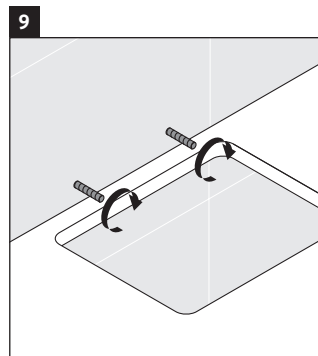

Leben im Bad
Living bathrooms

MOUNTING INSTRUCTIONS

Duravit AG
P.O. Box 240
Werderstr. 36
78132 Hornberg
Germany
Phone +49 78 33 70 0
Fax +49 78 33 70 289
info@duravit.com
www.duravit.com