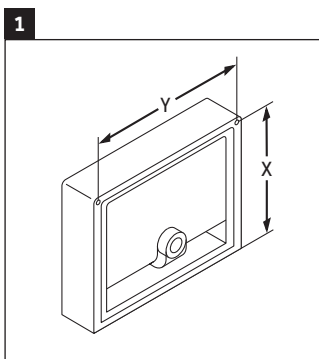

Leben im Bad
Living bathrooms

MOUNTING INSTRUCTIONS

Duravit AG
P.O. Box 240
Werderstr. 36
78132 Hornberg
Germany
Phone +49 78 33 70 0
Fax +49 78 33 70 289
info@duravit.com
www.duravit.com