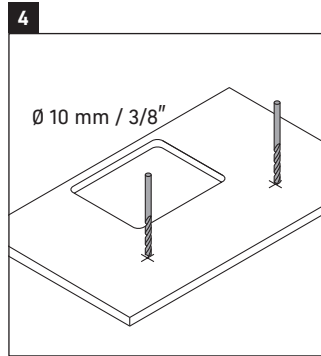

Leben im Bad
Living bathrooms

MOUNTING INSTRUCTIONS

Duravit AG
P.O. Box 240
Werderstr. 36
78132 Hornberg
Germany
Phone +49 78 33 70 0
Fax +49 78 33 70 289
info@duravit.com
www.duravit.com