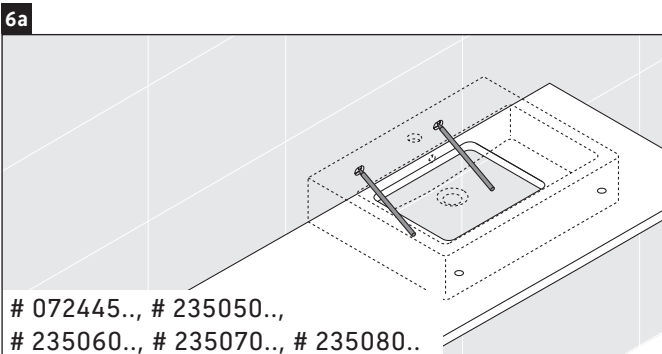

Leben im Bad
Living bathrooms

MOUNTING INSTRUCTIONS

Duravit AG
P.O. Box 240
Werderstr. 36
78132 Hornberg
Germany
Phone +49 78 33 70 0
Fax +49 78 33 70 289
info@duravit.com
www.duravit.com