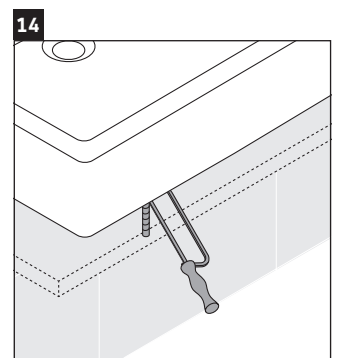

Leben im Bad
Living bathrooms

MOUNTING INSTRUCTIONS

Duravit AG
P.O. Box 240
Werderstr. 36
78132 Hornberg
Germany
Phone +49 78 33 70 0
Fax +49 78 33 70 289
info@duravit.com
www.duravit.com