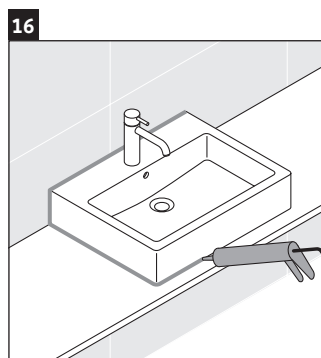

Leben im Bad
Living bathrooms

MOUNTING INSTRUCTIONS

Duravit AG
P.O. Box 240
Werderstr. 36
78132 Hornberg
Germany
Phone +49 78 33 70 0
Fax +49 78 33 70 289
info@duravit.com
www.duravit.com