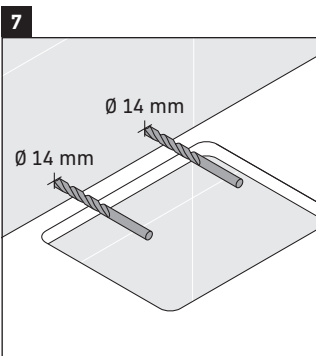

Leben im Bad
Living bathrooms

MOUNTING INSTRUCTIONS

Duravit AG
P.O. Box 240
Werderstr. 36
78132 Hornberg
Germany
Phone +49 78 33 70 0
Fax +49 78 33 70 289
info@duravit.com
www.duravit.com