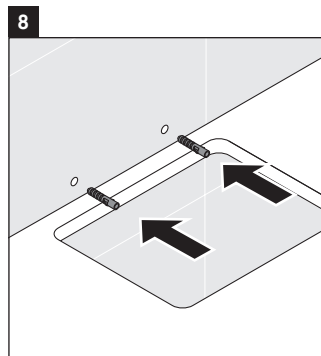

Leben im Bad
Living bathrooms

MOUNTING INSTRUCTIONS

Duravit AG
P.O. Box 240
Werderstr. 36
78132 Hornberg
Germany
Phone +49 78 33 70 0
Fax +49 78 33 70 289
info@duravit.com
www.duravit.com