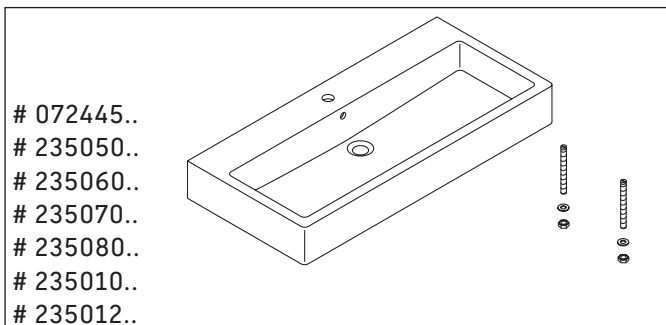

Leben im Bad
Living bathrooms

MOUNTING INSTRUCTIONS

Duravit AG
P.O. Box 240
Werderstr. 36
78132 Hornberg
Germany
Phone +49 78 33 70 0
Fax +49 78 33 70 289
info@duravit.com
www.duravit.com