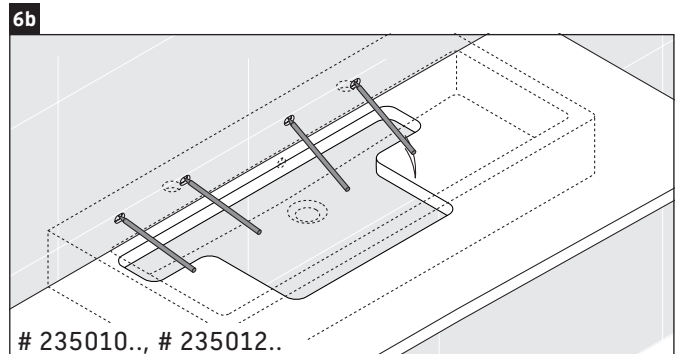

Leben im Bad
Living bathrooms

MOUNTING INSTRUCTIONS

Duravit AG
P.O. Box 240
Werderstr. 36
78132 Hornberg
Germany
Phone +49 78 33 70 0
Fax +49 78 33 70 289
info@duravit.com
www.duravit.com