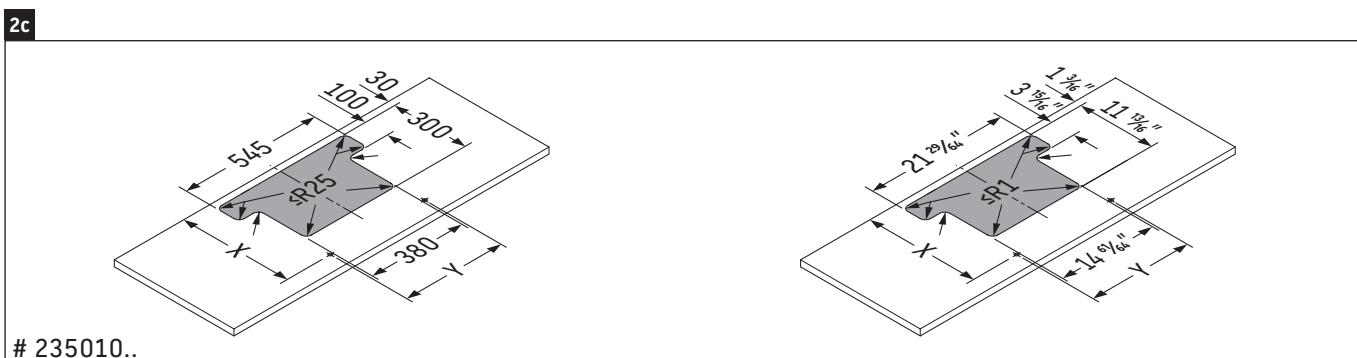

Leben im Bad
Living bathrooms

MOUNTING INSTRUCTIONS

Duravit AG
P.O. Box 240
Werderstr. 36
78132 Hornberg
Germany
Phone +49 78 33 70 0
Fax +49 78 33 70 289
info@duravit.com
www.duravit.com