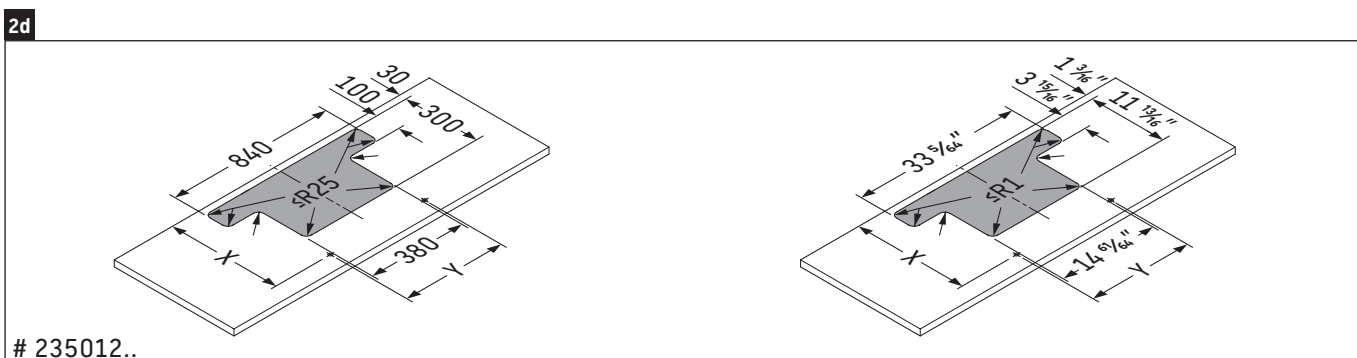

Leben im Bad
Living bathrooms

MOUNTING INSTRUCTIONS

Duravit AG
P.O. Box 240
Werderstr. 36
78132 Hornberg
Germany
Phone +49 78 33 70 0
Fax +49 78 33 70 289
info@duravit.com
www.duravit.com