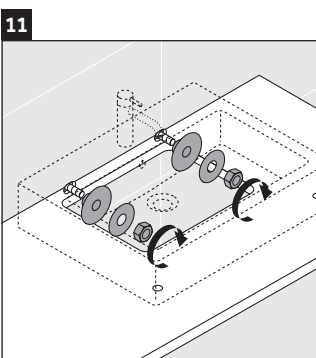

Leben im Bad
Living bathrooms

MOUNTING INSTRUCTIONS

Duravit AG
P.O. Box 240
Werderstr. 36
78132 Hornberg
Germany
Phone +49 78 33 70 0
Fax +49 78 33 70 289
info@duravit.com
www.duravit.com