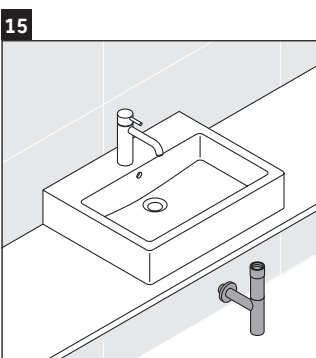

Leben im Bad
Living bathrooms

MOUNTING INSTRUCTIONS

Duravit AG
P.O. Box 240
Werderstr. 36
78132 Hornberg
Germany
Phone +49 78 33 70 0
Fax +49 78 33 70 289
info@duravit.com
www.duravit.com