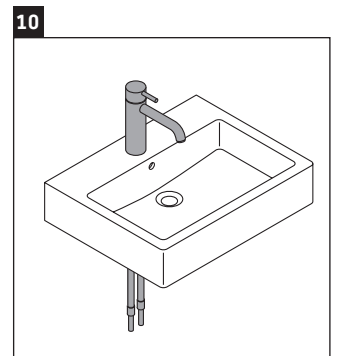

Leben im Bad
Living bathrooms

MOUNTING INSTRUCTIONS

Duravit AG
P.O. Box 240
Werderstr. 36
78132 Hornberg
Germany
Phone +49 78 33 70 0
Fax +49 78 33 70 289
info@duravit.com
www.duravit.com