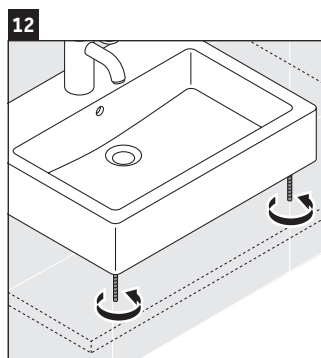

Leben im Bad
Living bathrooms

MOUNTING INSTRUCTIONS

Duravit AG
P.O. Box 240
Werderstr. 36
78132 Hornberg
Germany
Phone +49 78 33 70 0
Fax +49 78 33 70 289
info@duravit.com
www.duravit.com