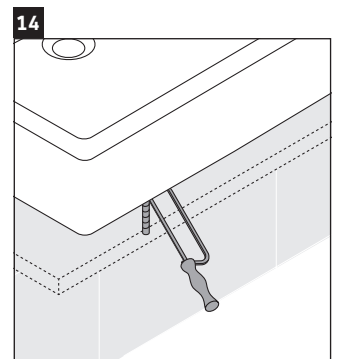

Leben im Bad
Living bathrooms

MOUNTING INSTRUCTIONS

Duravit AG
P.O. Box 240
Werderstr. 36
78132 Hornberg
Germany
Phone +49 78 33 70 0
Fax +49 78 33 70 289
info@duravit.com
www.duravit.com