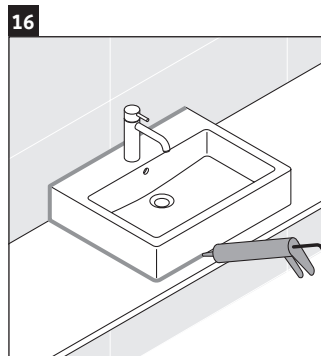

Leben im Bad
Living bathrooms

MOUNTING INSTRUCTIONS

Duravit AG
P.O. Box 240
Werderstr. 36
78132 Hornberg
Germany
Phone +49 78 33 70 0
Fax +49 78 33 70 289
info@duravit.com
www.duravit.com