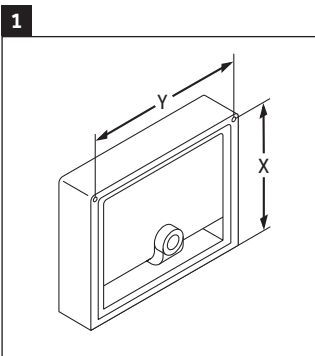

Leben im Bad
Living bathrooms

MOUNTING INSTRUCTIONS

Duravit AG
P.O. Box 240
Werderstr. 36
78132 Hornberg
Germany
Phone +49 78 33 70 0
Fax +49 78 33 70 289
info@duravit.com
www.duravit.com