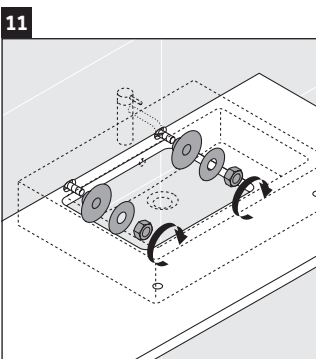

Leben im Bad
Living bathrooms

MOUNTING INSTRUCTIONS

Duravit AG
P.O. Box 240
Werderstr. 36
78132 Hornberg
Germany
Phone +49 78 33 70 0
Fax +49 78 33 70 289
info@duravit.com
www.duravit.com