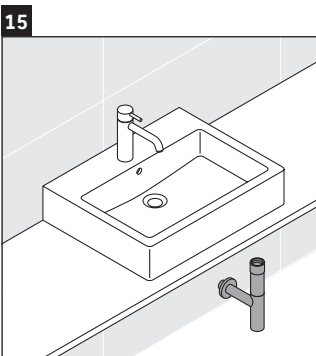

Leben im Bad
Living bathrooms

MOUNTING INSTRUCTIONS

Duravit AG
P.O. Box 240
Werderstr. 36
78132 Hornberg
Germany
Phone +49 78 33 70 0
Fax +49 78 33 70 289
info@duravit.com
www.duravit.com