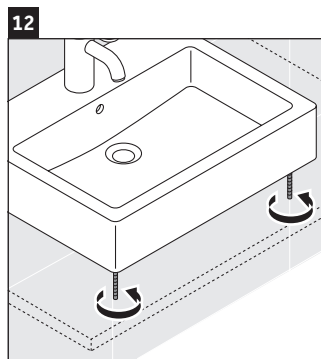

Leben im Bad
Living bathrooms

MOUNTING INSTRUCTIONS

Duravit AG
P.O. Box 240
Werderstr. 36
78132 Hornberg
Germany
Phone +49 78 33 70 0
Fax +49 78 33 70 289
info@duravit.com
www.duravit.com