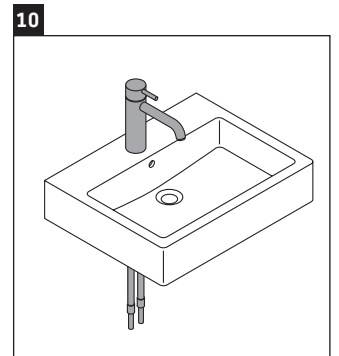

Leben im Bad
Living bathrooms

MOUNTING INSTRUCTIONS

Duravit AG
P.O. Box 240
Werderstr. 36
78132 Hornberg
Germany
Phone +49 78 33 70 0
Fax +49 78 33 70 289
info@duravit.com
www.duravit.com