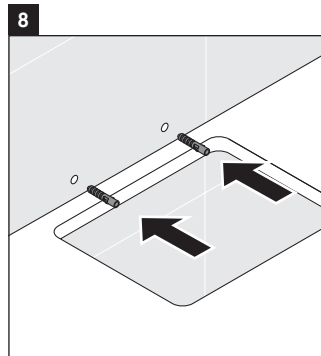

Leben im Bad
Living bathrooms

MOUNTING INSTRUCTIONS

Duravit AG
P.O. Box 240
Werderstr. 36
78132 Hornberg
Germany
Phone +49 78 33 70 0
Fax +49 78 33 70 289
info@duravit.com
www.duravit.com