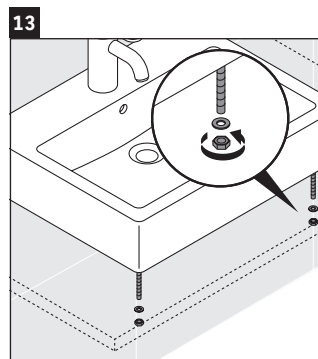

Leben im Bad
Living bathrooms

MOUNTING INSTRUCTIONS

Duravit AG
P.O. Box 240
Werderstr. 36
78132 Hornberg
Germany
Phone +49 78 33 70 0
Fax +49 78 33 70 289
info@duravit.com
www.duravit.com