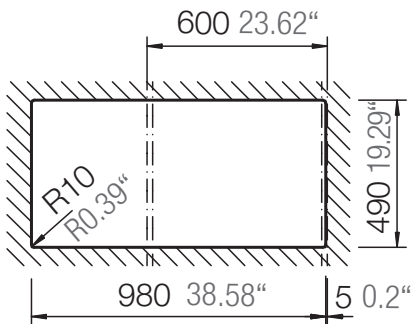

## MONO D-100L

Installation: Von oben / topmount  
Ausschnitt / cut-out

Installation: Unterbau / undermount  
Ausschnitt / cut-out

## MONO D-100L

Installation: Flächenbündig / flush-mount  
Ausschnitt / cut-out

Detail: Flächenbündig / flush-mount

Randbefräsung Spüle 1:1  
edge sink 1:1