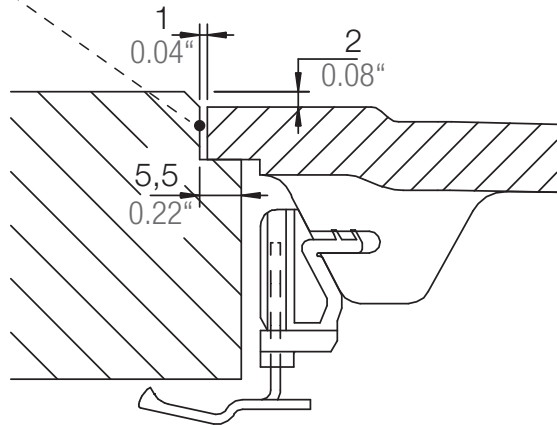

## MONO D-100L

Installation: Von oben / topmount  
Ausschnitt / cut-out

Installation: Unterbau / undermount  
Ausschnitt / cut-out

## MONO D-100L

Installation: Flächenbündig / flush-mount  
Ausschnitt / cut-out

Detail: Flächenbündig / flush-mount

Randbefräsung Spüle 1:1  
edge sink 1:1