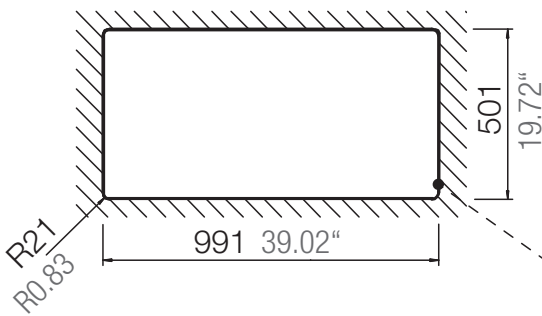

## MONO D-100L

Installation: Von oben / topmount  
Ausschnitt / cut-out

Installation: Unterbau / undermount  
Ausschnitt / cut-out

## MONO D-100L

Installation: Flächenbündig / flush-mount  
Ausschnitt / cut-out

Detail: Flächenbündig / flush-mount

Randbefräsung Spüle 1:1  
edge sink 1:1