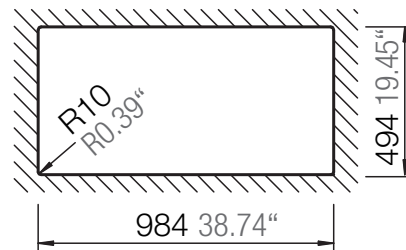

Installation: Von oben / topmount
Ausschnitt / cut-out

Installation: Unterbau / undermount
Ausschnitt / cut-out