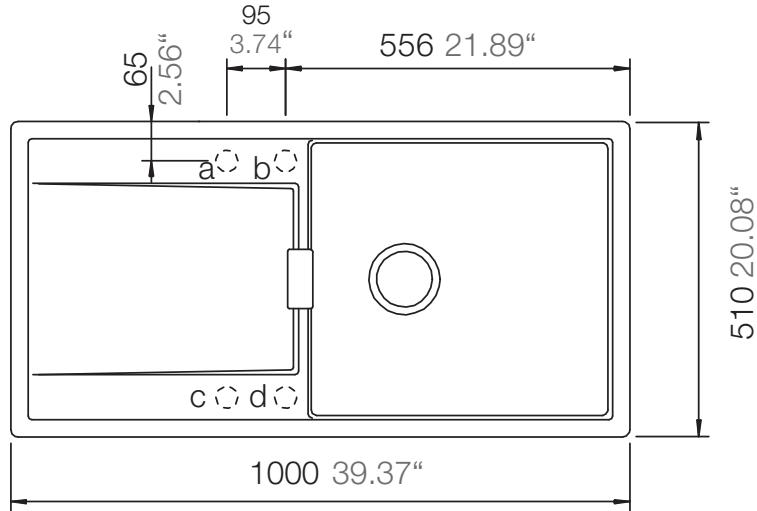

## MONO D-100L

Installation: Von oben / topmount  
Ausschnitt / cut-out

Installation: Unterbau / undermount  
Ausschnitt / cut-out

## MONO D-100L

Installation: Flächenbündig / flush-mount  
Ausschnitt / cut-out

Detail: Flächenbündig / flush-mount

Randbefräsung Spüle 1:1  
edge sink 1:1