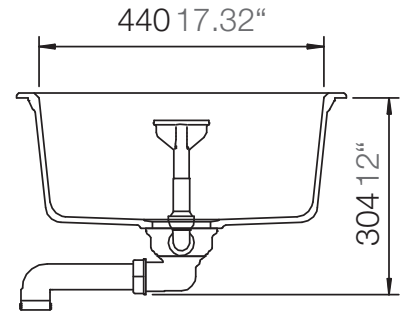

## MONO D-100L

Installation: Von oben / topmount  
Ausschnitt / cut-out

Installation: Unterbau / undermount  
Ausschnitt / cut-out

## MONO D-100L

Installation: Flächenbündig / flush-mount  
Ausschnitt / cut-out

Detail: Flächenbündig / flush-mount

Randbefräsung Spüle 1:1  
edge sink 1:1