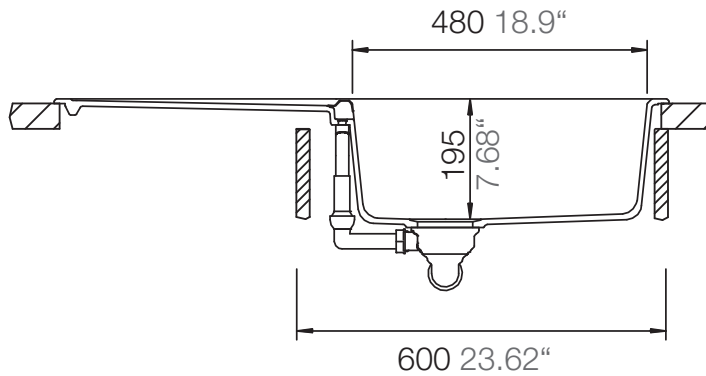

## MONO D-100L

Installation: Von oben / topmount  
Ausschnitt / cut-out

Installation: Unterbau / undermount  
Ausschnitt / cut-out

## MONO D-100L

Installation: Flächenbündig / flush-mount  
Ausschnitt / cut-out

Detail: Flächenbündig / flush-mount

Randbefräsung Spüle 1:1  
edge sink 1:1