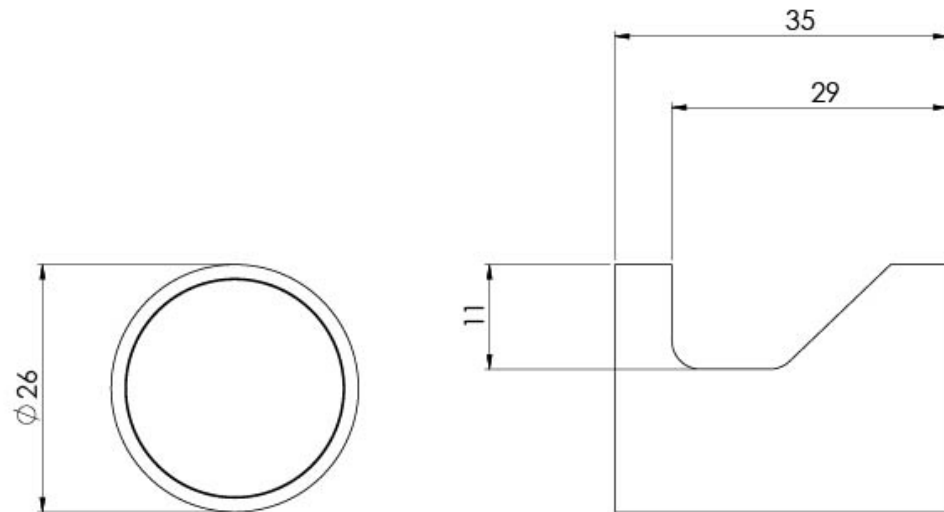

VIVID SLIMLINE

VIVID SLIMLINE ROBE HOOK

SPECIFICATIONS

AVAILABLE IN

111-8400-00
Chrome

111-8400-40
Brushed Nickel

111-8400-10
Matte Black

111-8400-12
Brushed Gold