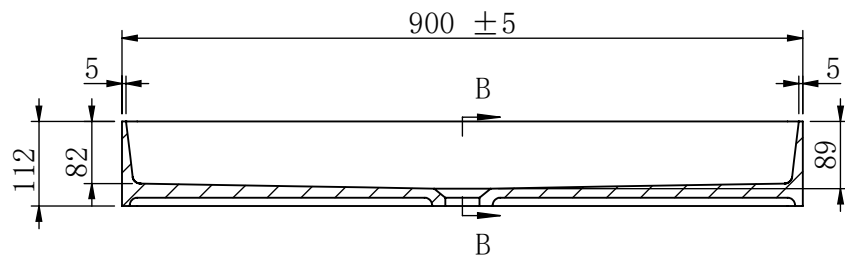

A ↗

A-A

B-B

I  
1 : 5

VXA78-Oslo-900

**KASKADE**

*Countertop be-leiter*

Nett Weight-14kg - 900x360x112mm

Gross Weight-16kg- 970x430x182mm