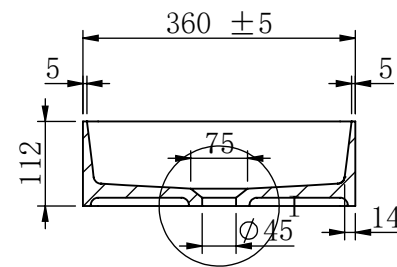

A ↗

A-A

B-B

I  
1 : 5

VXA78-Oslo-900

**KASKADE**

*Countertop be-leiter*

Nett Weight-14kg - 900x360x112mm

Gross Weight-16kg- 970x430x182mm