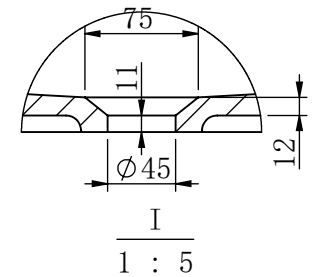

A ↗

A-A

B-B

I  
1 : 5

VXA78-Oslo-900

**KASKADE**

*Countertop be-leiter*

Nett Weight-14kg - 900x360x112mm

Gross Weight-16kg- 970x430x182mm